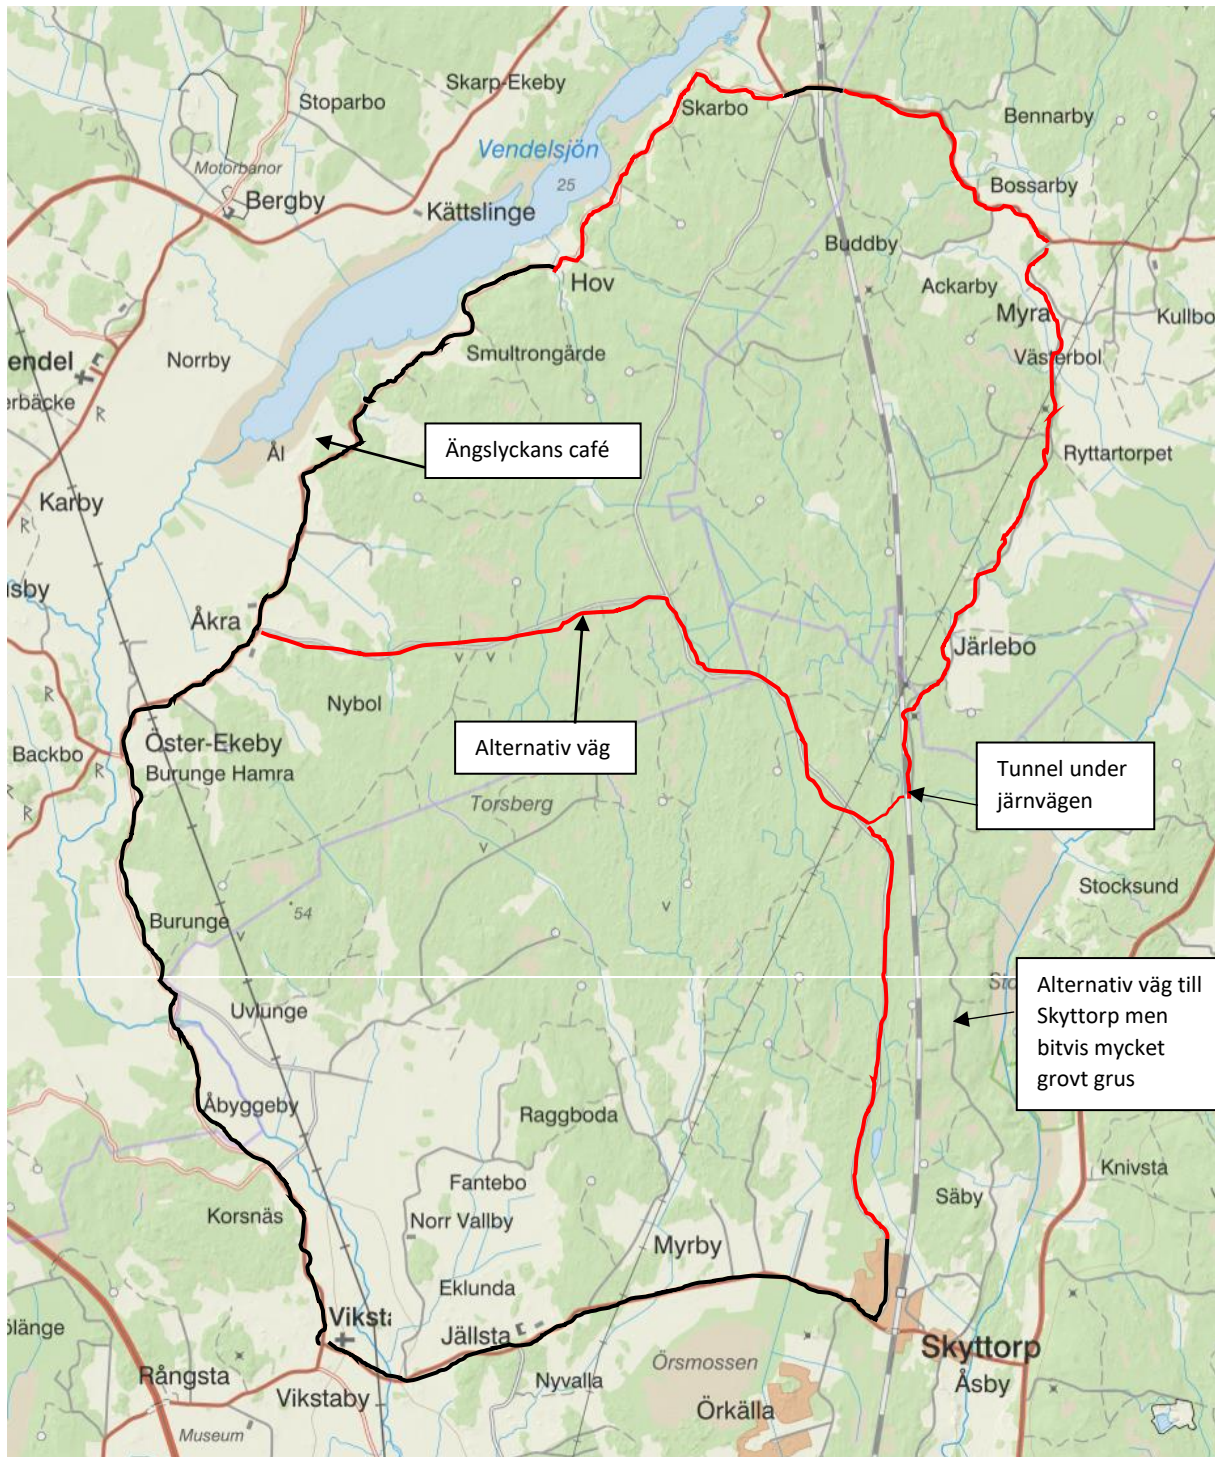

Cykeltur 3: Skyttorp-Viksta-Åkra- Knyppplan-Järlebo

En cykeltur i den uppländska landsbygden med små byar, åkermark och en del skog, ca 40 km.

2 km

Svart streck = asfalt 
Rött streck = grusväg 