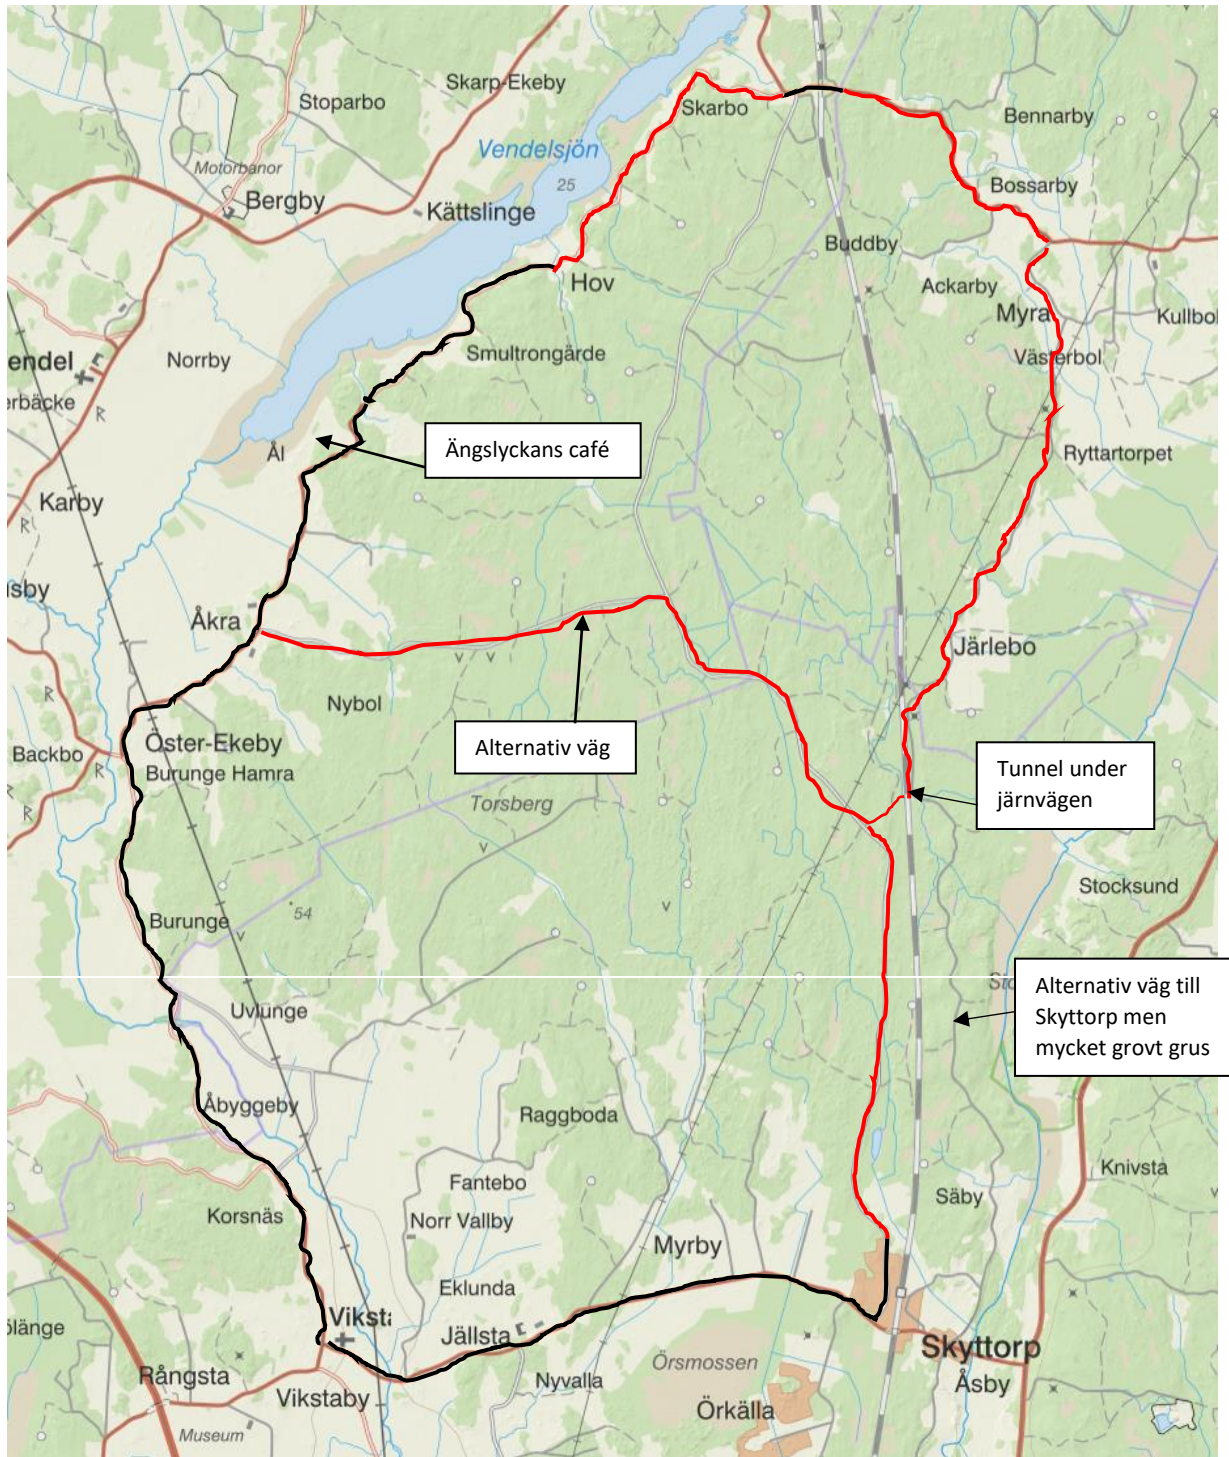

### Cykeltur 3: Skyttorp-Viksta-Åkra- Knyppplan-Järlebo

En cykeltur i den uppländska landsbygden med små byar, åkermark och en del skog, ca 40 km.

Svart streck = asfalt 

Rött streck = grusväg 